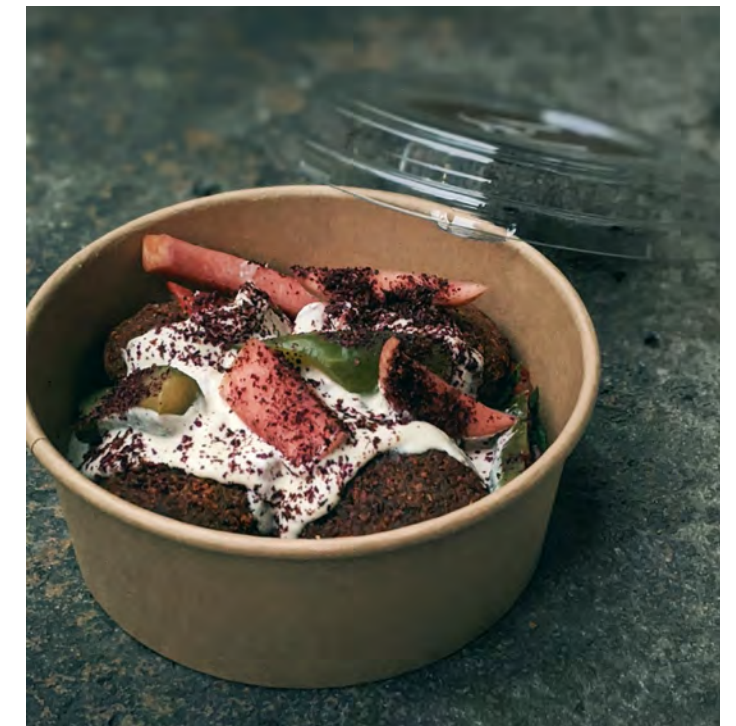

HOT/COLD ROUND KRAFT BUCKET

16 OZ TO 53 OZ

PERFECT FOR SOUP/SALADS/ AND MORE

NEW

16oz D:5.9in H:1.8in
QTY: 360 pcs (8 x 45 pcs)
SKU: 210PC481K

Optional Lid
PET LID 210PCL1000L
PP LID 210SOUPLPP157
KRAFT PAPER LID 210LSOUP156K

20oz D:5.9in H:2in
QTY: 360 pcs (8 x 45 pcs)
SKU: 210PC581K

Optional Lid
PET LID 210PCL1000L
PP LID 210SOUPLPP157
KRAFT PAPER LID 210LSOUP156K

24oz D:5.9in H:2.4in
QTY: 360 pcs (8 x 45 pcs)
SKU: 210PC751K

Optional Lid
PET LID 210PCL1000L
PP LID 210SOUPLPP157
KRAFT PAPER LID 210LSOUP156K

30oz D:5.9in H:3in
QTY: 360 pcs (8 x 45 pcs)
SKU: 210PC1000K

Optional Lid
PET LID 210PCL1000L
PP LID 210SOUPLPP157
PLA LID 210PCL155PLA
KRAFT PAPER LID 210LSOUP156K

NEW
Divider 2 sides to fit in
210PC481K/210PC480KN
D:5.2in H:1.3in
QTY: 360 pcs (1 x 360 pcs)
SKU: 210DIV480K

NEW
Divider 2 sides to fit in
210PC581K
D:5.2in H:1.4in
QTY: 360 pcs (1 x 360 pcs)
SKU: 210DIV580K

NEW
Divider 2 sides to fit our
210PC751K/210PC750KN
D:5.1in H:1.7in
QTY: 360 pcs (1 x 360 pcs)
SKU: 210DIV750K

NEW
Divider 2 sides to fit
210PC1000K/210PC1000KN
D:5.1in H:2.2in
QTY: 360 pcs (1 x 360 pcs)
SKU: 210DIV1000K

Perfect for portion control

SOLD SEPARATELY OPTIONAL LIDS

Clear PET Plastic Lid for
210PC range
D:5.9in
QTY: 360 pcs (8 x 45 pcs)
SKU: 210PCL1000L
COLD

Clear PP Lid Fits All Size
Buckaty 16-32oz
D:5.9in
QTY: 360 pcs (8 x 45 pcs)
SKU: 210SOUPLPP157
COLD HOT

Vented Kraft Paper Lid for
210PC range 16/32oz
D:5.9in
QTY: 360 pcs (8 x 45 pcs)
SKU: 210LSOUP156K
COLD HOT

ROUND KRAFT SALAD BUCKET

40oz D:7.2in H:2.6in
QTY: 200 pcs (8 x 25 pcs)
SKU: 210PCP1100K

**COMBO PACK
BUCKET & LID**

OPTIONAL DIVIDER **NEW**
Divider 3 sides to fit
in 210PCP1100K &
210PCCO1200K
D:6.4in H:1.7in
QTY: 360 pcs (1 x 360 pcs)
SKU: 210DIV1100K

40oz D:7.2in H:2.6in
QTY: 200 pcs (8 x 25 pcs)
SKU: 210PC1100K