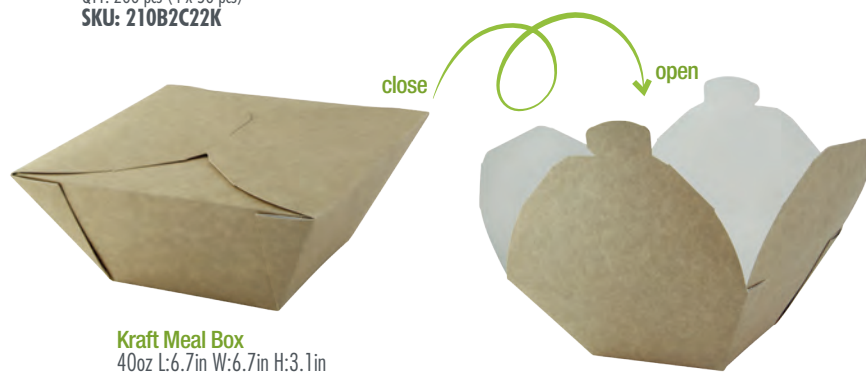

Kraft Meal Box
40oz L:6.7in W:6.7in H:3.1in
QTY: 200 pcs (4 x 50 pcs)
SKU: 210BIO1000K