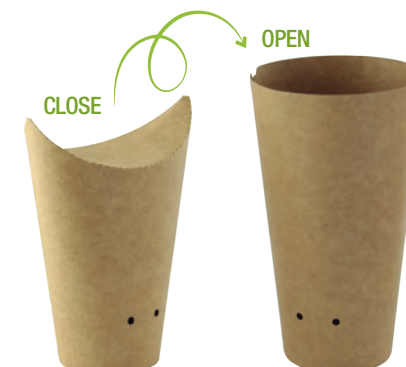

Kraft Slice Box with PE Window Lid
12oz L:6.6in W:6.6in H:5.1in
QTY: 200 pcs (4 x 50 pcs)
SKU: 209PATTRIBR

HAPPY FRIES Closable Perforated Kraft Snack Cup
Material: Paper Color: Kraft

9oz D:2.36in H:4.7in QTY: 1000 pcs (20 x 50 pcs) SKU: 210TPASK12K	12oz D:2.36in H:5.5in QTY: 1000 pcs (20 x 50 pcs) SKU: 210TPASK16K	16oz D:2.36in H:6.3in QTY: 1000 pcs (20 x 50 pcs) SKU: 210TPASK20K
---	--	--